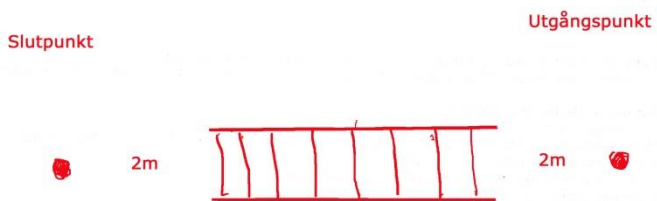

Stegklättring

Stegklättring

Kommendering

Nästa moment är stegklättring

Är föraren klar?

Sätt hunden vid utgångspunkten (2 meter ifrån stegen)

Kommendera

När hunden är 2meter ifrån stegen

Avdelning halt

Momentet är slut