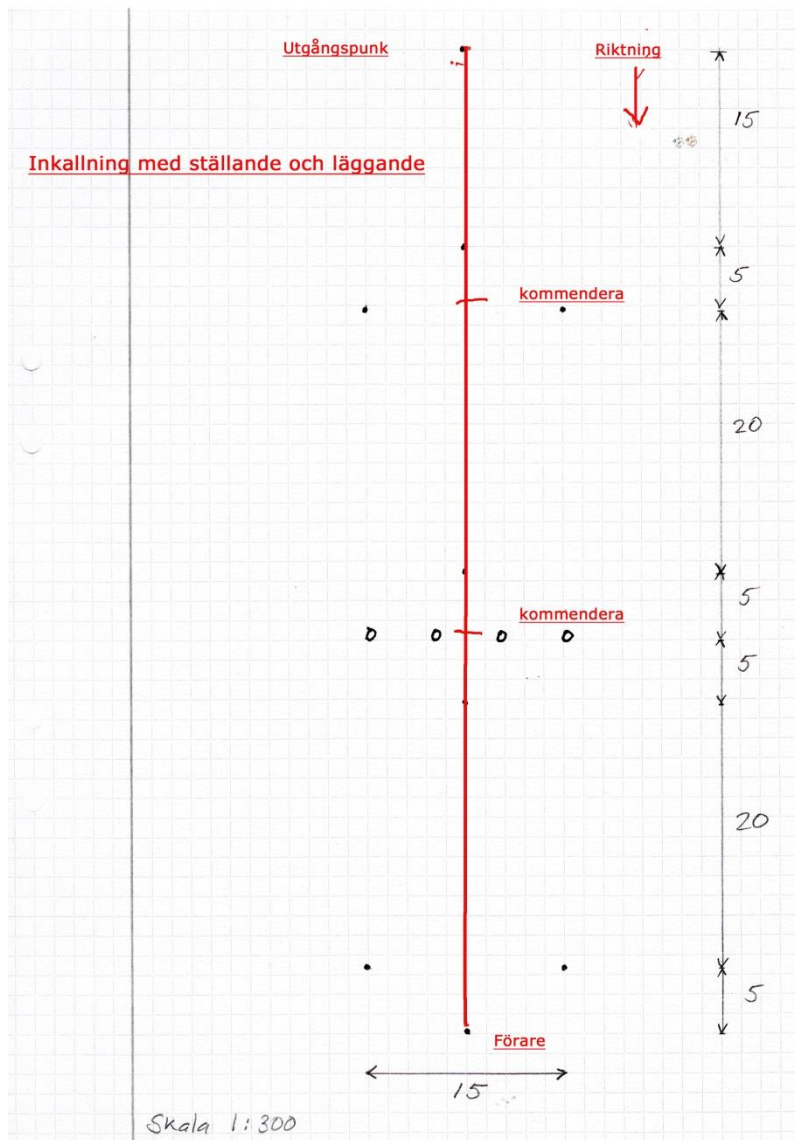

Inkallning med ställande och läggande

Kommendering

Nästa moment är inkallning med ställande och läggande

Utgångspunkten är här. Anvisa riktning

Är föraren klar?

Lägg hunden ner

Hunden ligger kvar föraren framåt marsch

Vid 75 meters markeringen. Gör helt om och halt

Kalla in

Då hunden är vid 20 meters mark. Kommendera

Då hunden är vid 45 meters mark. Kommendera

Då hunden satt sig

Momentet är slut